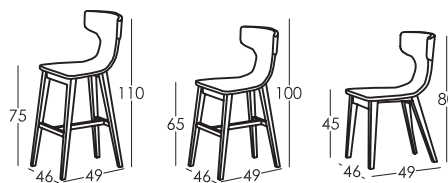

## Măsurii

Lățime:	46cm
Înălțime:	80-110cm
Adâncime:	49cm
Înălțimea scaunului:	45-75cm
Înălțimea cotierei:	
Înălțimea spătarului:	34cm
Spate deschis:	

## Date tehnice

Cadru:	Metalic
Suspensie scaun:	
Suspensie spătar:	
Duritatea scaunului:	Duritate medie la atingere
Scaun:	Poliuretan 40Kg + fibră
Spătar:	Poliuretan 40Kg + fibră
Pernele libere:	
Huse detașabile:	